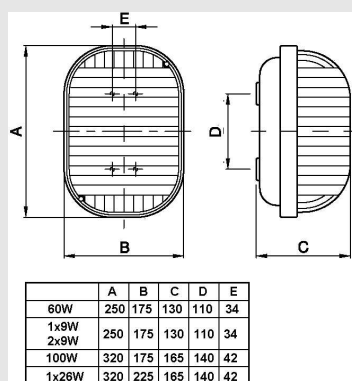

Données générales et commerciales

Type	Extérieurs - Aménagement Urbain
Application	
Modèle	Guscio
Produit	GUSCIO 250x175 1x13 W IP55 GR.RAL7035
Producteur	
Réf.	GW80646
Code E.A.N.	8011564183544
Couleurs	Gris Ral 7035
Disponibilité Magasin	
Poids Net [kg]	0,68
Pièces par conf.	
Poids Total [kg]	0,92
Prix Unitaire [Euro]	42,4
Dimensions [mm]	250x175x130

Données électriques

Classe d'Isolation	II	N.	1 FSQ
IP Degré Luminaire	55	Type de Culot	G24q-1
Tension [V]	230	Puissance [W]	13

Paramètres Photométriques

Classe BZ	---	Code CIE	[0,0,0,0,0]
Classe UTE	---	VDT	0
Classe DIN	---	SLI	0